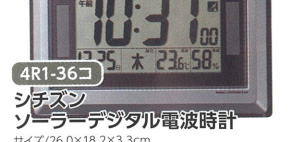

CITIZEN

●インテリア時刻の見やすい時計

4R1-25E  
シチズン  
サイズ/93×44.5cm 電源/単3乾電池×1本

Q&Q

●電池交換不要のソーラーウォッチ

4L1-26E  
シチズンQ&Qソーラーウォッチ  
腕周り/最大約17~20cm 重量/約60g

CITIZEN

●ソーラー電源(アシスト)電波時計なので、時刻合わせや電池交換などの手間が少なくていい。掛置兼用

4R1-36C  
シチズン  
ソーラーデジタル電波時計  
サイズ/26.0×18.2×3.3cm  
電源/ソーラー・単3乾電池×2本

CITIZEN

●AM/FMラジオ、懐中電灯、非常用ブザー、自動発電機内蔵ラジオ・ライトなどが付いた多機能クロック。

4R1-43S  
シチズン 防災クロック  
サイズ/151×195×62mm 重量/約600g  
電源/単3乾電池×4本 (充電用ニッケル水素電池内蔵)