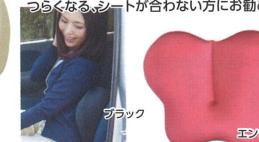

●プリキのバケツ風のおしゃれなアンプリラストンドです

4Z1-15ソ  
アイボリー  
4Z1-15タ  
アイボリー  
スチール製傘立て  
サイズ/直径21×高さ41cm 材質/スチール(粉体塗装)

●お部屋のインテリアに溶け込む、木目調のアルミステップツールです。

4Z1-19チ  
木目調ステップツール  
サイズ/約幅33.5×奥行28×高さ29cm  
材質/アルミ 耐荷重/100kg

●使いかた色々! 種小ピースを使用した王様シリーズのうたた寝枕です。

4F1-20  
王様のうたた寝枕  
サイズ/36×26×9~12cm 穴の直径約8cm 重量/245g

●キュッとキュッと左右に引張ることで身体と椅子の隙間を埋めて身体を支える新発想の腰用クッションです。長時間の運転で腰がつかなくなる。シートが合わない方にお勧め!

4T1-21  
CuCuピーク  
サイズ/約巾38×31×12cm 重量/約230g

●おしゃれな折りたたみ椅子 ロングスタイル

4Z1-21  
レッド  
4Z1-21ニ  
イエロー  
4Z1-21タ  
ベージュ  
4Z1-21ナ  
ベージュ