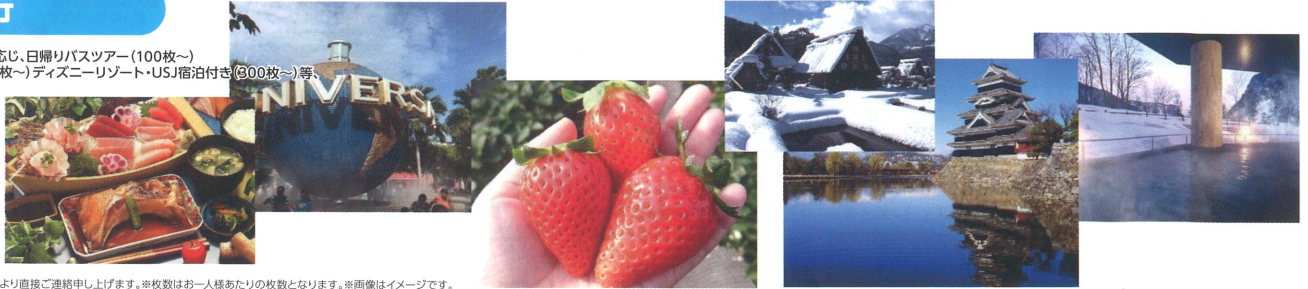

## 国内旅行

●引換券の枚数に応じて、日帰りバスツアー(100枚~) 国内ご宿泊(200枚~) ディズニーリゾート・USJ宿泊付き(300枚~)等、ご利用頂けます。

**100枚~**  
**直送**

458-100カX

国内旅行

※ご注文受付後、担当者より直接ご連絡申し上げます。※枚数はお一人様あたりの枚数となります。※画像はイメージです。